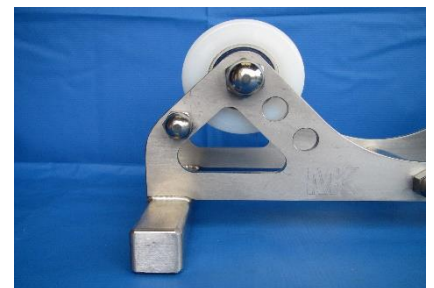

# Küma - Rollenbock

Für Rohre von  $\varnothing$  100 bis ca.  $\varnothing$  1000 mm

**Einfach RB-E**

300 kg

Tragkraft / Rollenbock

**Doppel RB-D**

700 kg

Die aus rostfreiem Stahl gefertigten Rollenböcke sind in einfacher und doppelter Ausführung erhältlich.

Dank den auf rostfreien Kugellagern montierten Kunststoffrollen können Rohre einfach bearbeitet werden, ohne die Beschichtung zu verletzen.

Die Rollen sind 3-stufig verstellbar.

**Küma-Rollenbock RB-E und RB-D**