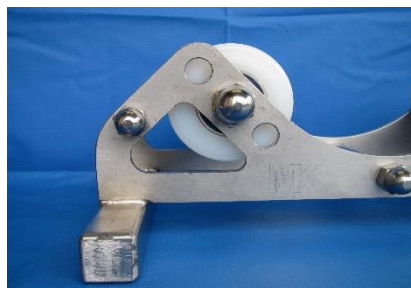

# Küma - Rollenbock

Für Rohre von  $\varnothing$  100 bis ca.  $\varnothing$  1000 mm

**Einfach RB-E**

300 kg

Tragkraft / Rollenbock

**Doppel RB-D**

700 kg

Die aus rostfreiem Stahl gefertigten Rollenböcke sind in einfacher und doppelter Ausführung erhältlich.

Dank den auf rostfreien Kugellagern montierten Kunststoffrollen können Rohre einfach bearbeitet werden, ohne die Beschichtung zu verletzen.

Die Rollen sind 3-stufig verstellbar.

**Küma-Rollenbock RB-E und RB-D**

Fax. \_\_\_\_\_

Bezeichnung	Stück	Fr./ Stück	Fr.
<b>RB-E Einfach - Rollenbock 7,8 kg</b>		<b>756,00</b>	
ab 6 - 9 Stück		718,00	
ab 10 Stück		681,00	
<b>RB-D Doppel - Rollenbock 9,9 kg</b>		<b>1 096,00</b>	
ab 6 - 9 Stück		1 041,00	
ab 10 Stück		987,00	
<b><u>Rollenbock bestehend aus:</u></b>			
Ständer und Rollenachsen CNS			
Rollen Polyamid			
Lager, Spritz- und Strahlwasser geschützt CNS			
Distanzhülsen ALU			
Tragkraft RB-E 300 kg / Rollenbock			
Tragkraft RB-D 700 kg / Rollenbock			
<b>Total</b>	<b>exkl. Mwst</b>		
<b>Mehrwertsteuer</b>			
<b>Total exkl. Porto und Verpackung</b>	<b>inkl. Mwst</b>		
<b>Unterschrift:</b>	<b>Datum:</b>		